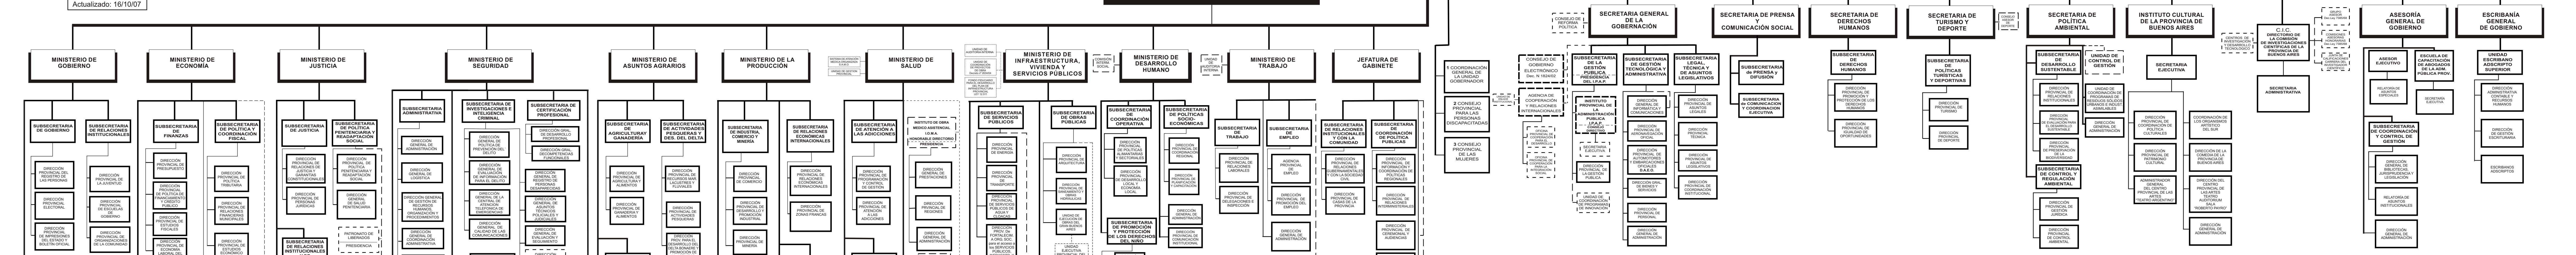

# ADMINISTRACIÓN PÚBLICA PROVINCIAL

## GOBERNACIÓN DE LA PROVINCIA DE BUENOS AIRES

Información actualizada en el sitio: [www.gestionpublica.sg.gba.gov.ar/imagenes/mapaestado.pdf](http://www.gestionpublica.sg.gba.gov.ar/imagenes/mapaestado.pdf)

- 1. Dec. N 278/02
- 2. Dec. N 286/00
- 3. Dec. N 780/07
- Dec. N 291/04
- Dec. N 67/06
- Dec. N 293/04
- Dec. N 293/04
- Dec. N 210/04
- Decreto N 282/04
- Decreto N 1963/07
- Dec. N 418/02
- Dec. N 333/04
- Dec. N 66/03
- Dec. N 2159/04
- Dec. N 257/04
- Ley N 13.068
- Dec. N 1857/06
- Dec. N 194/03
- Dec. N 291/05
- Ley N 7385
- Dec. N 2128/03
- Ley N 8019/73
- Dec. N 2848/01
- Dec. N 1857/06
- Dec. N 72/07
- Ley N 10.830
- Dec. N 719/94
- Dec. N 923/99