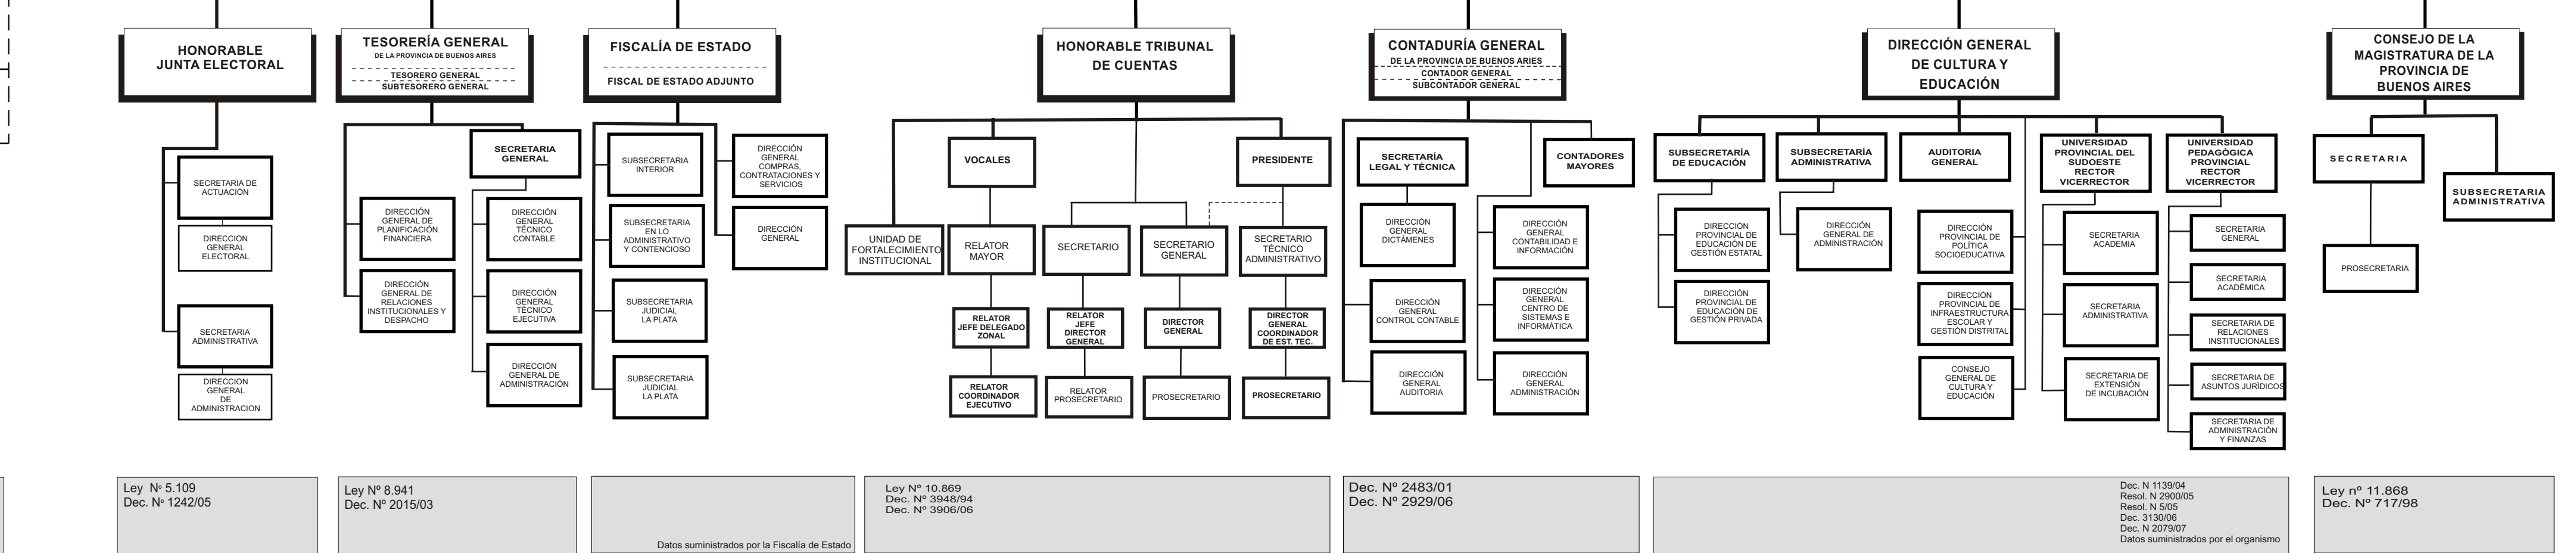

ORGANISMOS DE LA CONSTITUCIÓN

- Dec. N 207/02
- Dec. N 711/06
- Dec. N 2380/04
- Dec. N 181/05
- Dec. N 463/05
- Dec. N 42
- Dec. N 4161/06
- Dec. N 3797/98
- Dec. N 3599
- Dec. N 2082/01
- Resolución N 2631/01
- Resolución CAEPA N 2102
- Dec. N 282/06
- Dec. N 2433/06
- Dec. N 171/06
- Dec. N 171/06
- Dec. N 3142/06
- Dec. N 3138/06
- Dec. N 2388/02
- Dec. N 951/05
- Dec. N 3407
- Dec. N 90/05
- Dec. N 1233/05
- Ley N 13.204
- Dec. N 712/04
- Dec. N 1477/04
- Dec. N 3005/06
- Dec. N 287/06
- Dec. N 3028
- Dec. N 203/07
- Dec. N 1880/04
- Dec. N 2881/04
- Dec. N 1733/05
- Dec. N 678/06
- Dec. N 121/06
- Dec. N 287/06
- Dec. N 3028
- Dec. N 203/07
- Dec. N 1286/06
- Dec. N 3282/06
- Dec. N 995/02
- Dec. N 864/04
- Dec. N 297/05
- Dec. N 203/06
- Dec. N 1887/06
- Dec. N 878/03
- Dec. N 397/06
- Dec. N 956/07
- Dec. N 1388/00
- Dec. N 141/03
- Dec. N 2199/04
- Dec. N 943/05
- Dec. N 878/03
- Dec. N 2231/03
- Ley N 13.154
- Dec. N 1929/05
- Dec. N 206/06
- Dec. N 2317/05
- Dec. N 2066/07
- Dec. N 299/06
- Dec. N 1768/06
- Dec. N 282/06
- Dec. N 2924/06
- Dec. N 317/06
- Dec. N 397/06
- Dec. N 2188/07
- Dec. N 282/07
- Dec. N 830/04
- Dec. N 1778/05
- Dec. N 3094/06
- Ley N 5.109
- Dec. N 1424/05
- Ley N 8.941
- Dec. N 2015/03
- Ley N 10.869
- Dec. N 590/06
- Dec. N 2478/01
- Dec. N 2929/06
- Dec. N 1139/04
- Resol. N 2900/05
- Resol. N 3006/04
- Dec. N 3130/06
- Dec. N 1129/07
- Datos suministrados por el organismo
- Ley N 11.868
- Dec. N 717/98